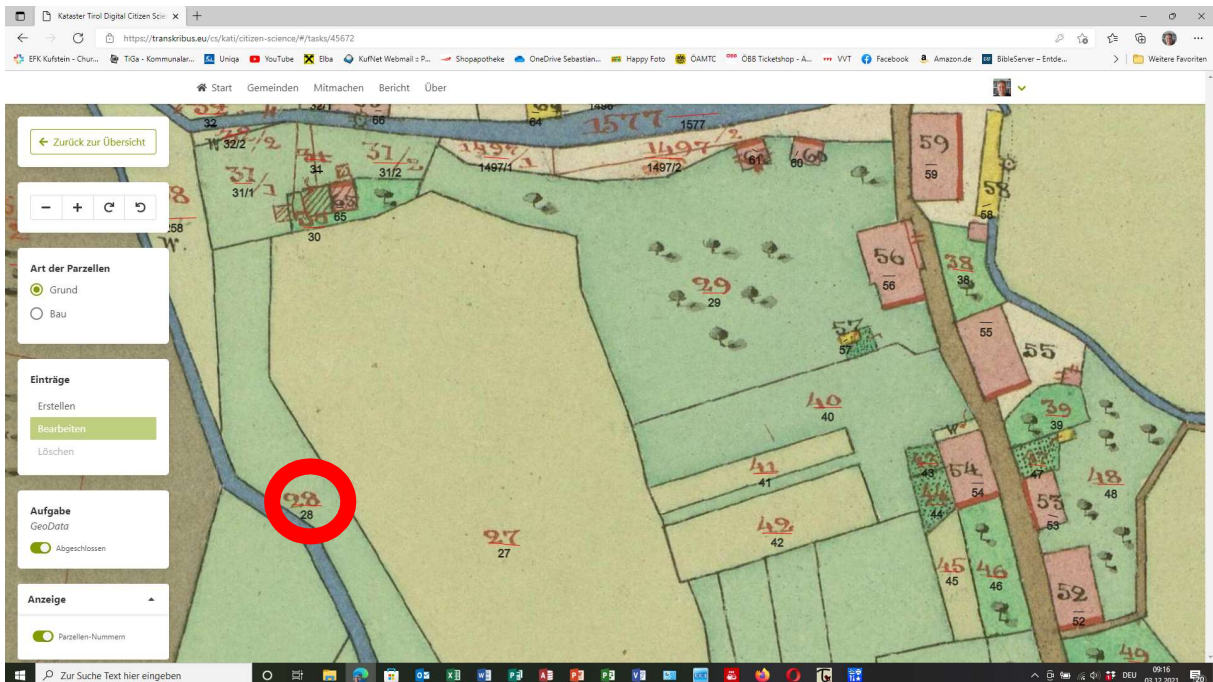

Nach der Eingabe der Parzellendaten in das System werden die Parzellen in der Urmappe geortet und eindeutig zugewiesen. Hier am Beispiel die Gp 28 KG Ebbs (Uhlbauer):

Die Parzellendaten können dann per Export wiederum in einer Tabelle samt Verortung ausgegeben werden.