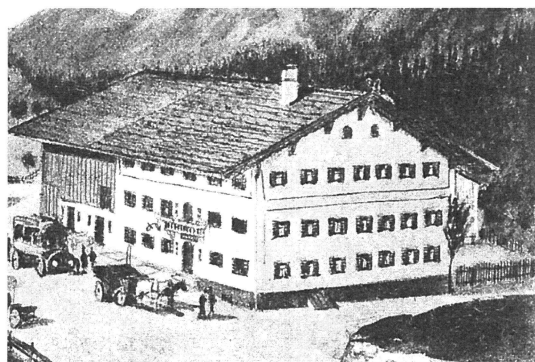

Grüß Gott und herzlich willkommen im

**Alpengasthof Pfandlhof**

im wunderschönen Kaisertal (783 m)

Es lädt ein:  
Familie J. u. H. Schwaighofer  
Telefon 05372/62118