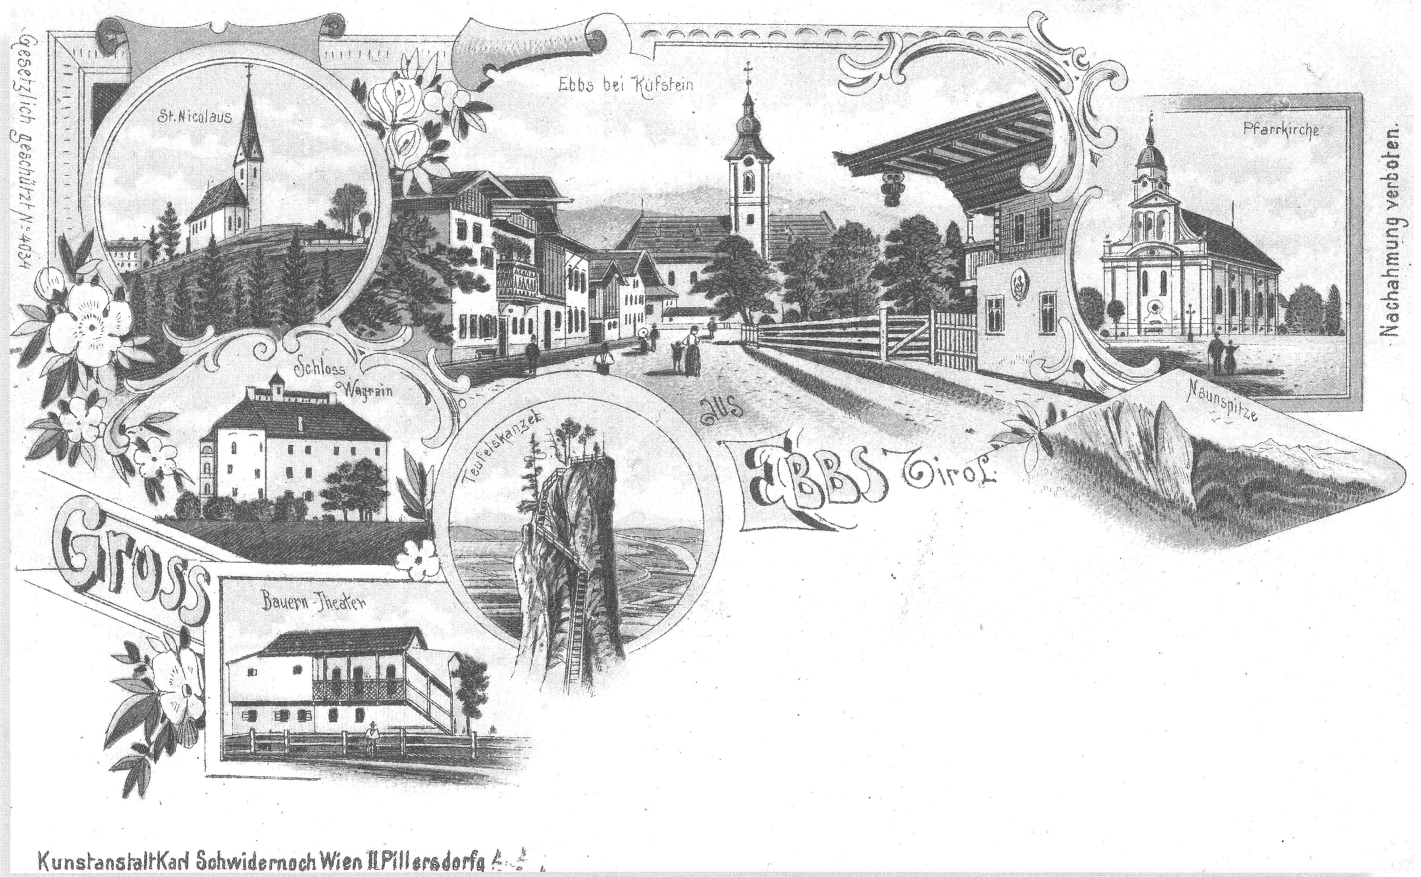

Ansichtskarte von 1900:
Eine recht eigenwillige Darstellung aller Sehenswürdigkeiten unseres Dorfes.