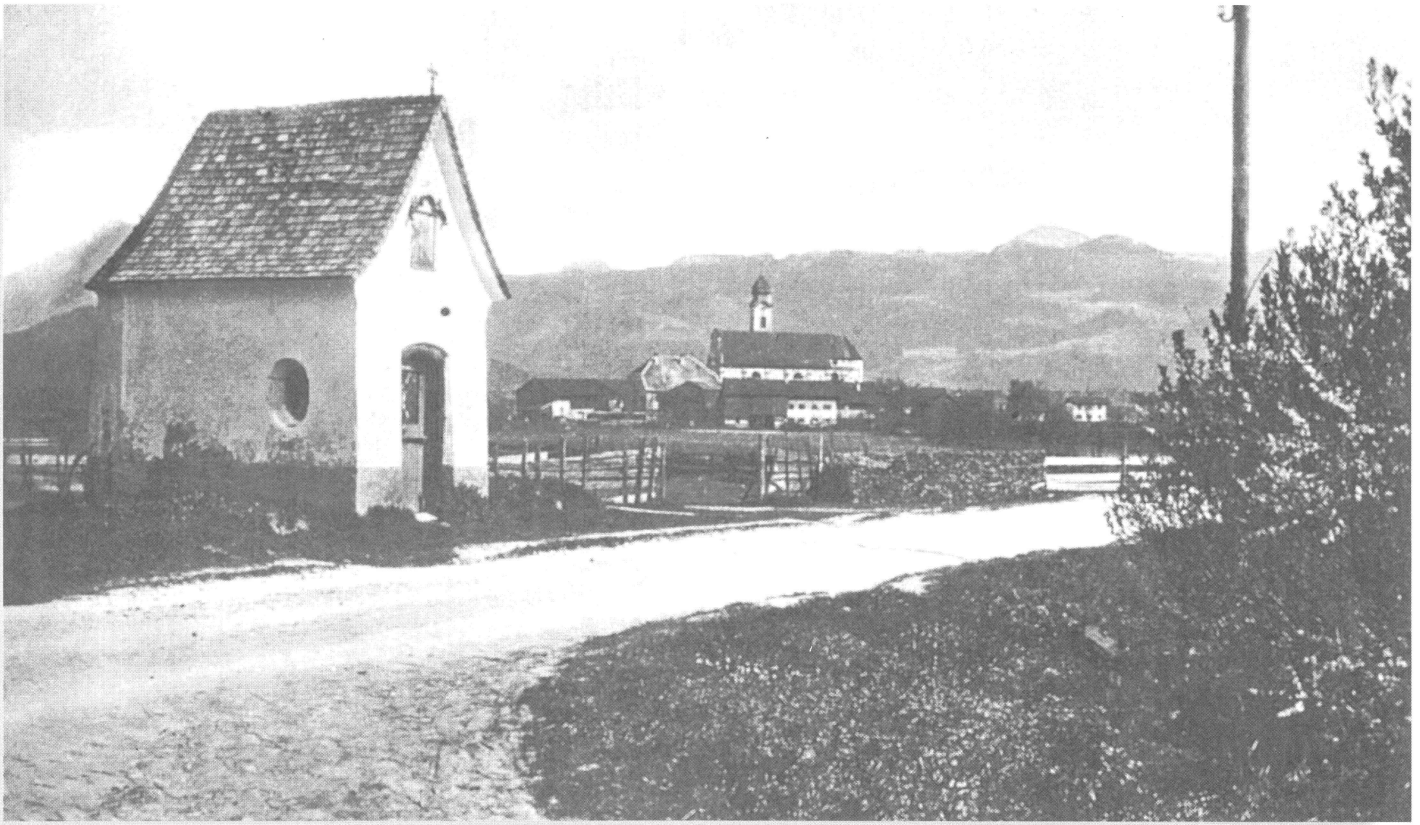

Gießenskapelle 1920:

Bis zum Abbruch in den 60er Jahren wurden in der Kapelle im Oktober jeden Abend Rosenkränze gebetet. Gießen nannte man die Innarme, aus denen manchmal durch Verlandungen der Abflüsse kleine Seen entstanden.

Oktober 2000

Weinmonat

1 So		Elitestutenschau am Fohlenhof, Ebbser Muskelolympiade	13 Fr		25 Mi	
2 Mo			14 Sa		26 Do	Nationalfeiertag
3 Di			15 So	„Ebbser Kischta“ in Oberndorf	27 Fr	
4 Mi			16 Mo		28 Sa	
5 Do			17 Di		29 So	
6 Fr			18 Mi		30 Mo	
7 Sa			19 Do		31 Di	
8 So			20 Fr			
9 Mo			21 Sa			
10 Di			22 So			
11 Mi			23 Mo			
12 Do			24 Di	Nachtanbetung		

Aniser

TOYOTA 0541 Ebbs Tel. 05373/42384