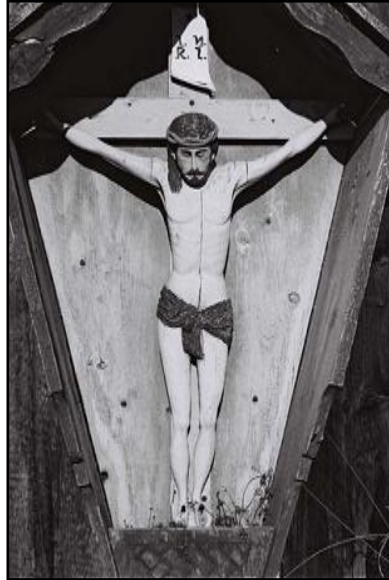

TIROLER KUNSTKATASTER

Inv. Nr.: 21238

Erfasst am: 21.02.2004 **Bearbeiter/in:** Schumacher

Fotonr.: IMS210_08A

Archivgegenst.: Denkmal unbeweglich Kunstkataster

Aufnahme: September 1983

Objekt-Kategorie: Wegkreuz

Diözese: Innsbruck

Polit. Bezirk: Imst

Kurzbeschreibung: Wegkreuz im Kreuzkasten an der Stadelwand angebracht. Einfach geschnitzter, gefasster, stark stilisierter, schlanker Corpus Christi im Viernageltypus (Anfang des 18. Jahrhunderts), Haupt leicht geneigt; schmales, ornamental ineinander verschlungenes, mittig geknotetes und herabfallendes Lententuch; zweizeiliger Titulus. [aktualisiert, Schmid-Pittl, 2015]