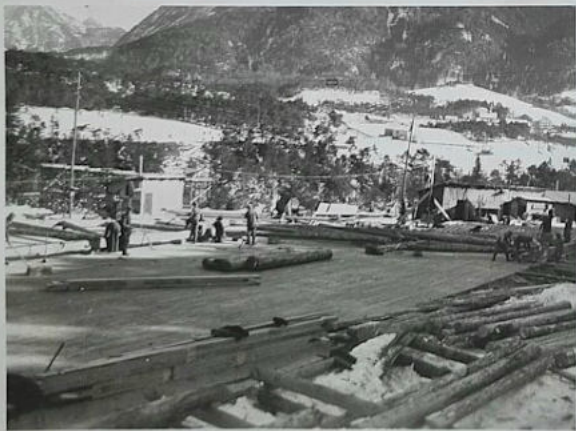

Die Bilder
vom Brückenbau
1937 - 1939
wurden von Pepi
Schneider (Beiser)
der Dorfchronik über-
geben!

65

Breite Mauer