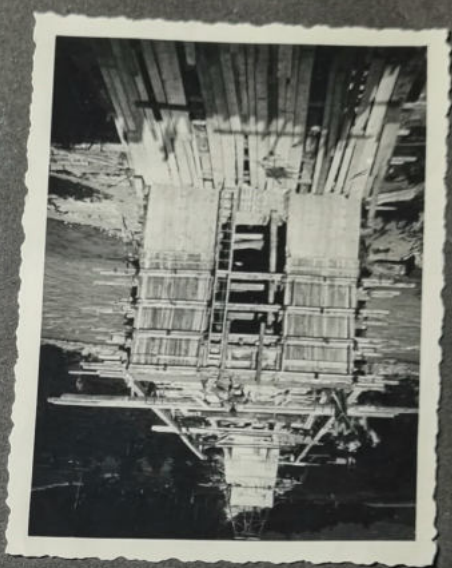

Die Bilder
vom Brückenbau
1937 - 1939
wurden von Pepi
Schneider (Beiser)
der Dorfchronik über-
geben!

65

Breite Mauer