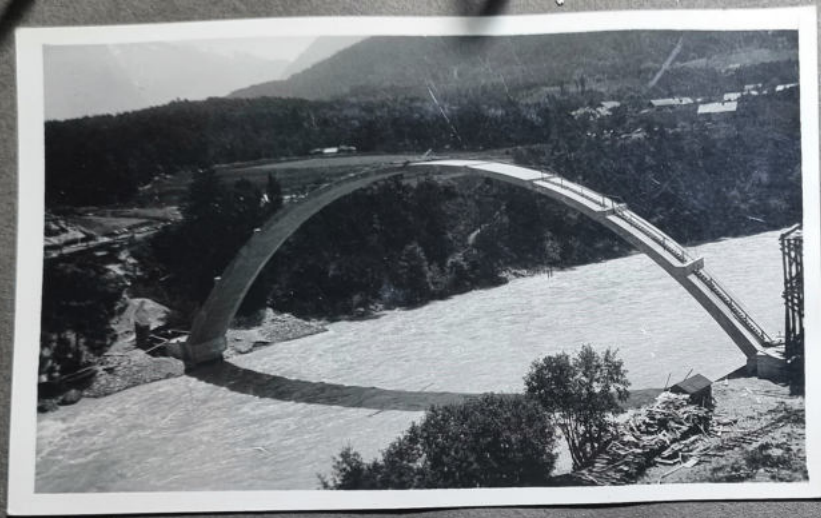

Die Bilder
vom Brückenbau
1937 - 1939
wurden von Pepi
Schneider (Beiser)
der Dorfchronik über-
geben!

65

Breite Mauer