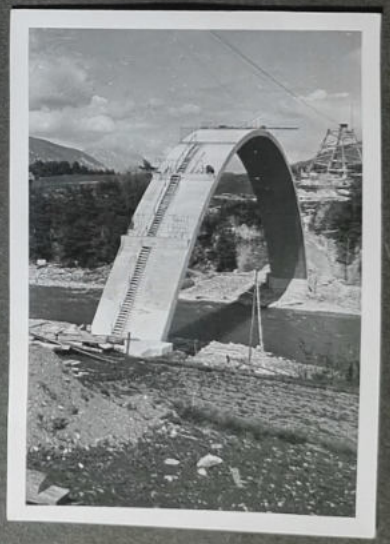

Die Bilder
vom Brückenbau
1937 - 1939
wurden von Pepi
Schneider (Beiser)
der Dorfchronik über-
geben!

65

Breite Mauer