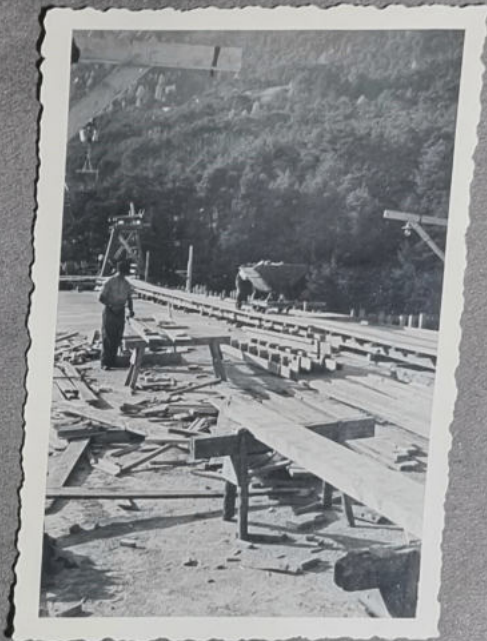

Die Bilder
vom Brückenbau
1937 - 1939
wurden von Pepi
Schneider (Beiser)
der Dorfchronik über-
geben!

65

Breite Mauer