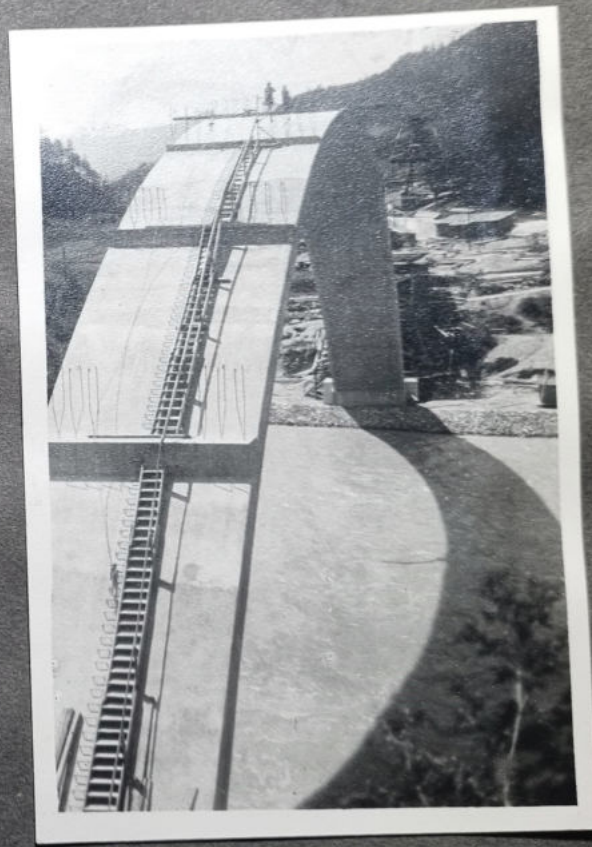

Die Bilder
vom Brückenbau
1937 - 1939
wurden von Pepi
Schneider (Beiser)
der Dorfchronik über-
geben!

65

Breite Mauer