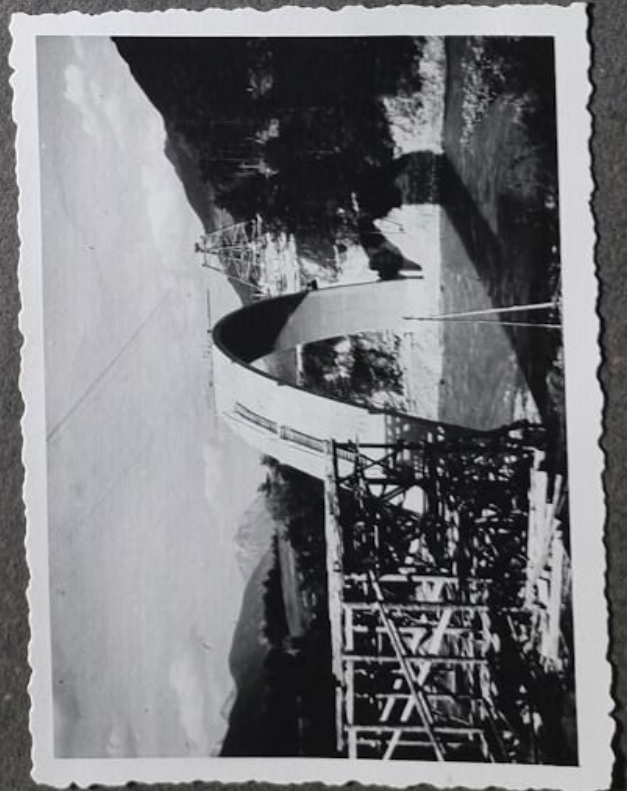

Die Bilder
vom Brückenbau
1937 - 1939
wurden von Pepi
Schneider (Beiser)
der Dorfchronik über-
geben!

65

Breite Mauer