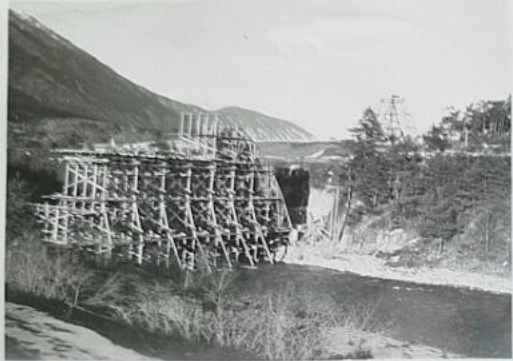

Die Bilder
vom Brückenbau
1937 - 1939
wurden von Pepi
Schneider (Beiser)
der Dorfchronik über-
geben!

65

Breite Mauer