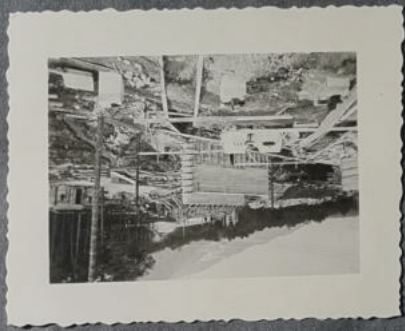

Die Bilder
vom Brückenbau
1937 - 1939
wurden von Pepi
Schneider (Beiser)
der Dorfchronik über-
geben!

65

Breite Mauer