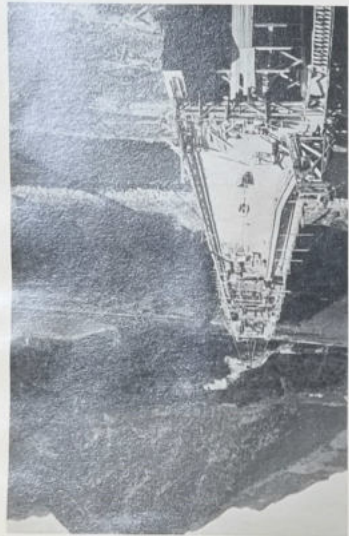

Die Bilder
vom Brückenbau
1937 - 1939
wurden von Pepi
Schneider (Beiser)
der Dorfchronik über-
geben!

65

Breite Mauer