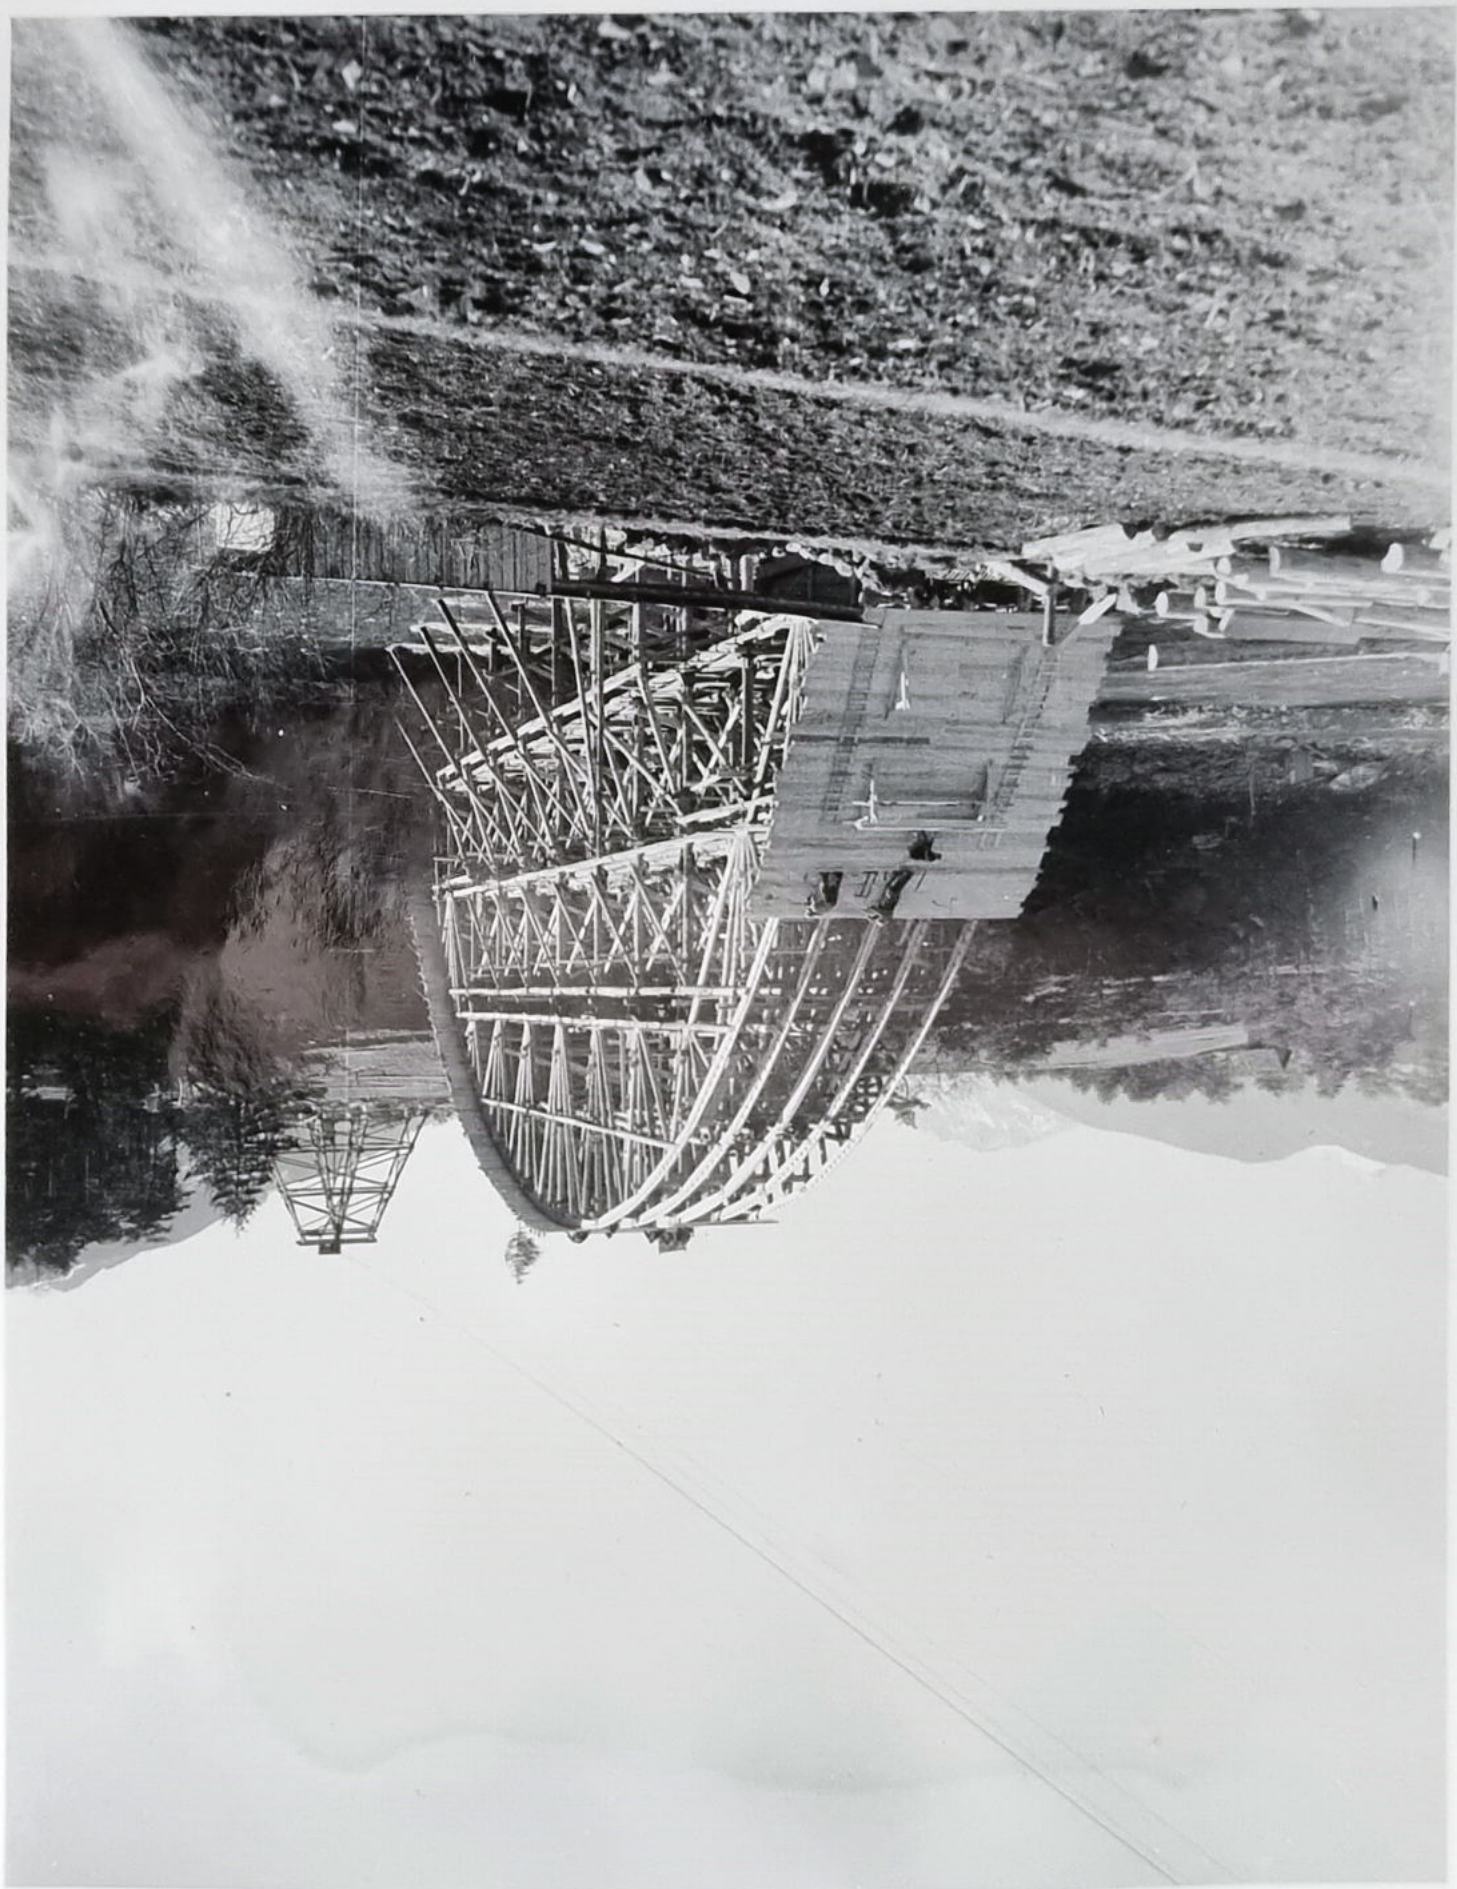

Die Bilder
vom Brückenbau
1937 - 1939
wurden von Pepi
Schneider (Beiser)
der Dorfchronik über-
geben!

65

Breite Mauer