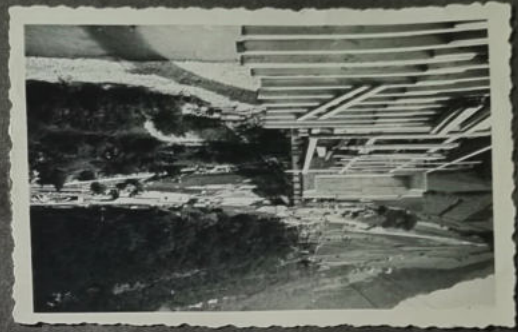

Die Bilder
vom Brückenbau
1937 - 1939
wurden von Pepi
Schneider (Beiser)
der Dorfchronik über-
geben!

65

Breite Mauer