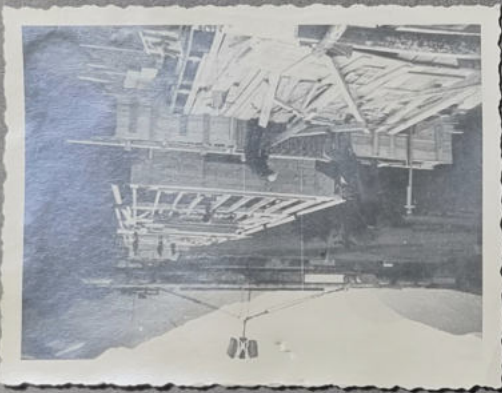

Die Bilder
vom Brückenbau
1937 - 1939
wurden von Pepi
Schneider (Beiser)
der Dorfchronik über-
geben!

65

Breite Mauer