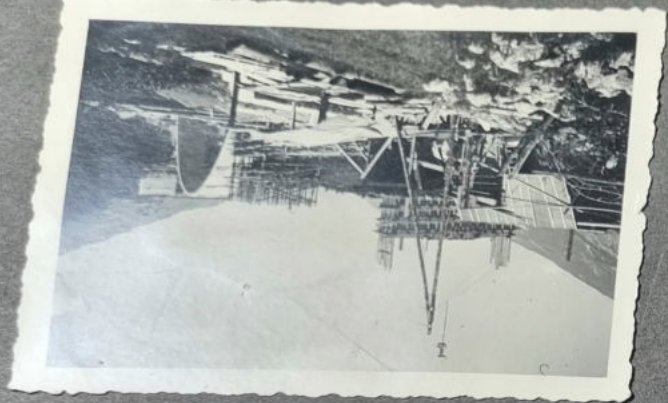

Die Bilder
vom Brückenbau
1937 - 1939
wurden von Pepi
Schneider (Beiser)
der Dorfchronik über-
geben!

65

Breite Mauer