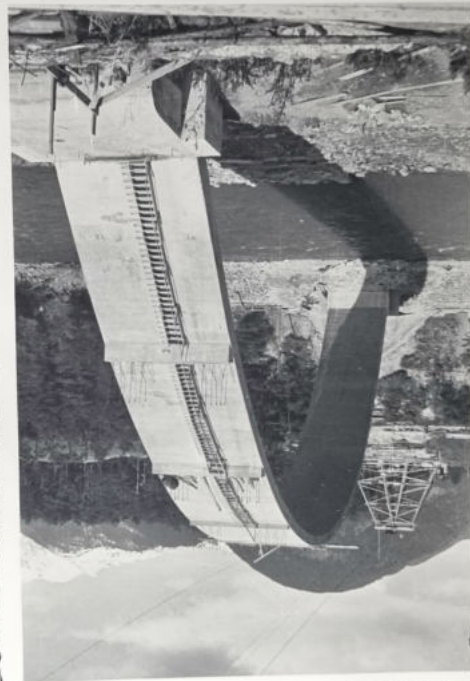

Die Bilder
vom Brückenbau
1937 - 1939
wurden von Pepi
Schneider (Beiser)
der Dorfchronik über-
geben!

65

Breite Mauer