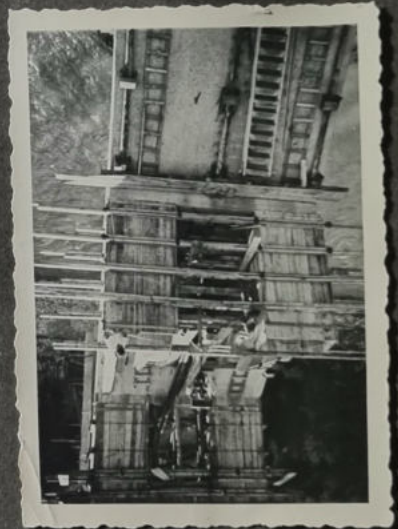

Die Bilder
vom Brückenbau
1937 - 1939
wurden von Pepi
Schneider (Beiser)
der Dorfchronik über-
geben!

65

Breite Mauer