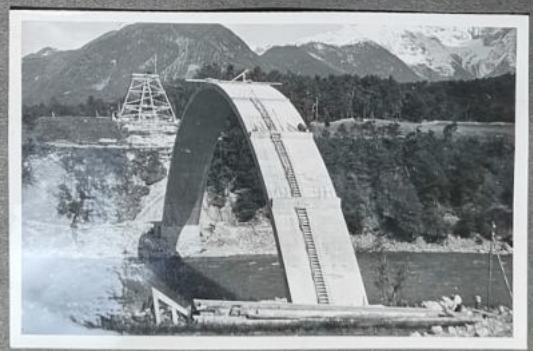

Die Bilder
vom Brückenbau
1937 - 1939
wurden von Pepi
Schneider (Beiser)
der Dorfchronik über-
geben!

65

Breite Mauer