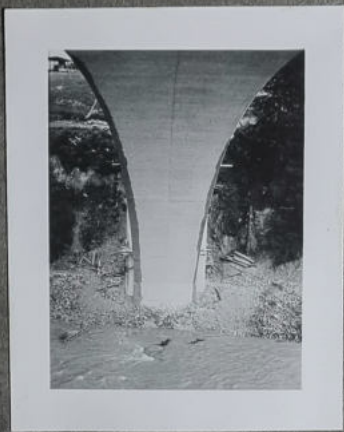

Die Bilder
vom Brückenbau
1937 - 1939
wurden von Pepi
Schneider (Beiser)
der Dorfchronik über-
geben!

65

Breite Mauer