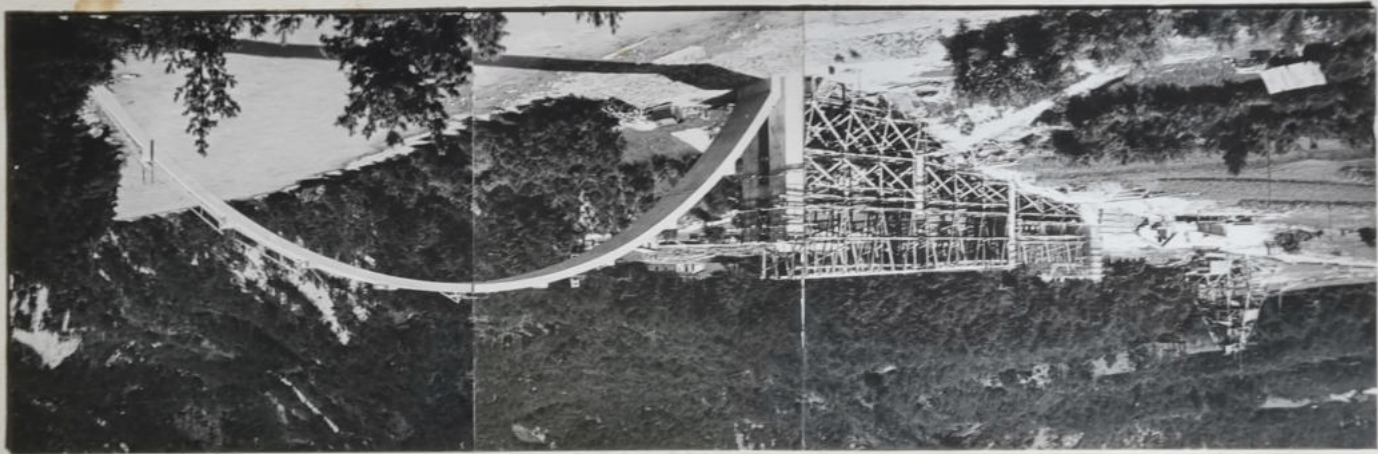

Die Bilder
vom Brückenbau
1937 - 1939
wurden von Pepi
Schneider (Beiser)
der Dorfchronik über-
geben!

65

Breite Mauer