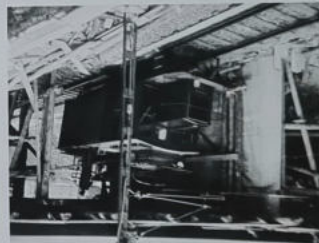

Die Bilder
vom Brückenbau
1937 - 1939
wurden von Pepi
Schneider (Beiser)
der Dorfchronik über-
geben!

65

Breite Mauer