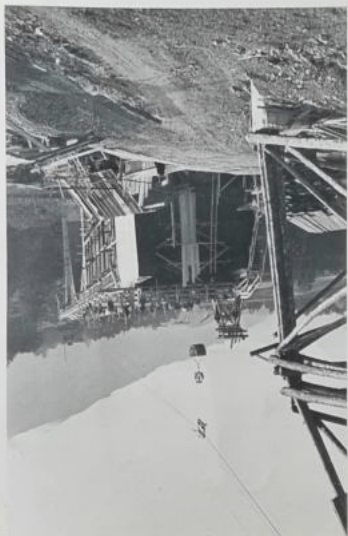

Die Bilder
vom Brückenbau
1937 - 1939
wurden von Pepi
Schneider (Beiser)
der Dorfchronik über-
geben!

65

Breite Mauer