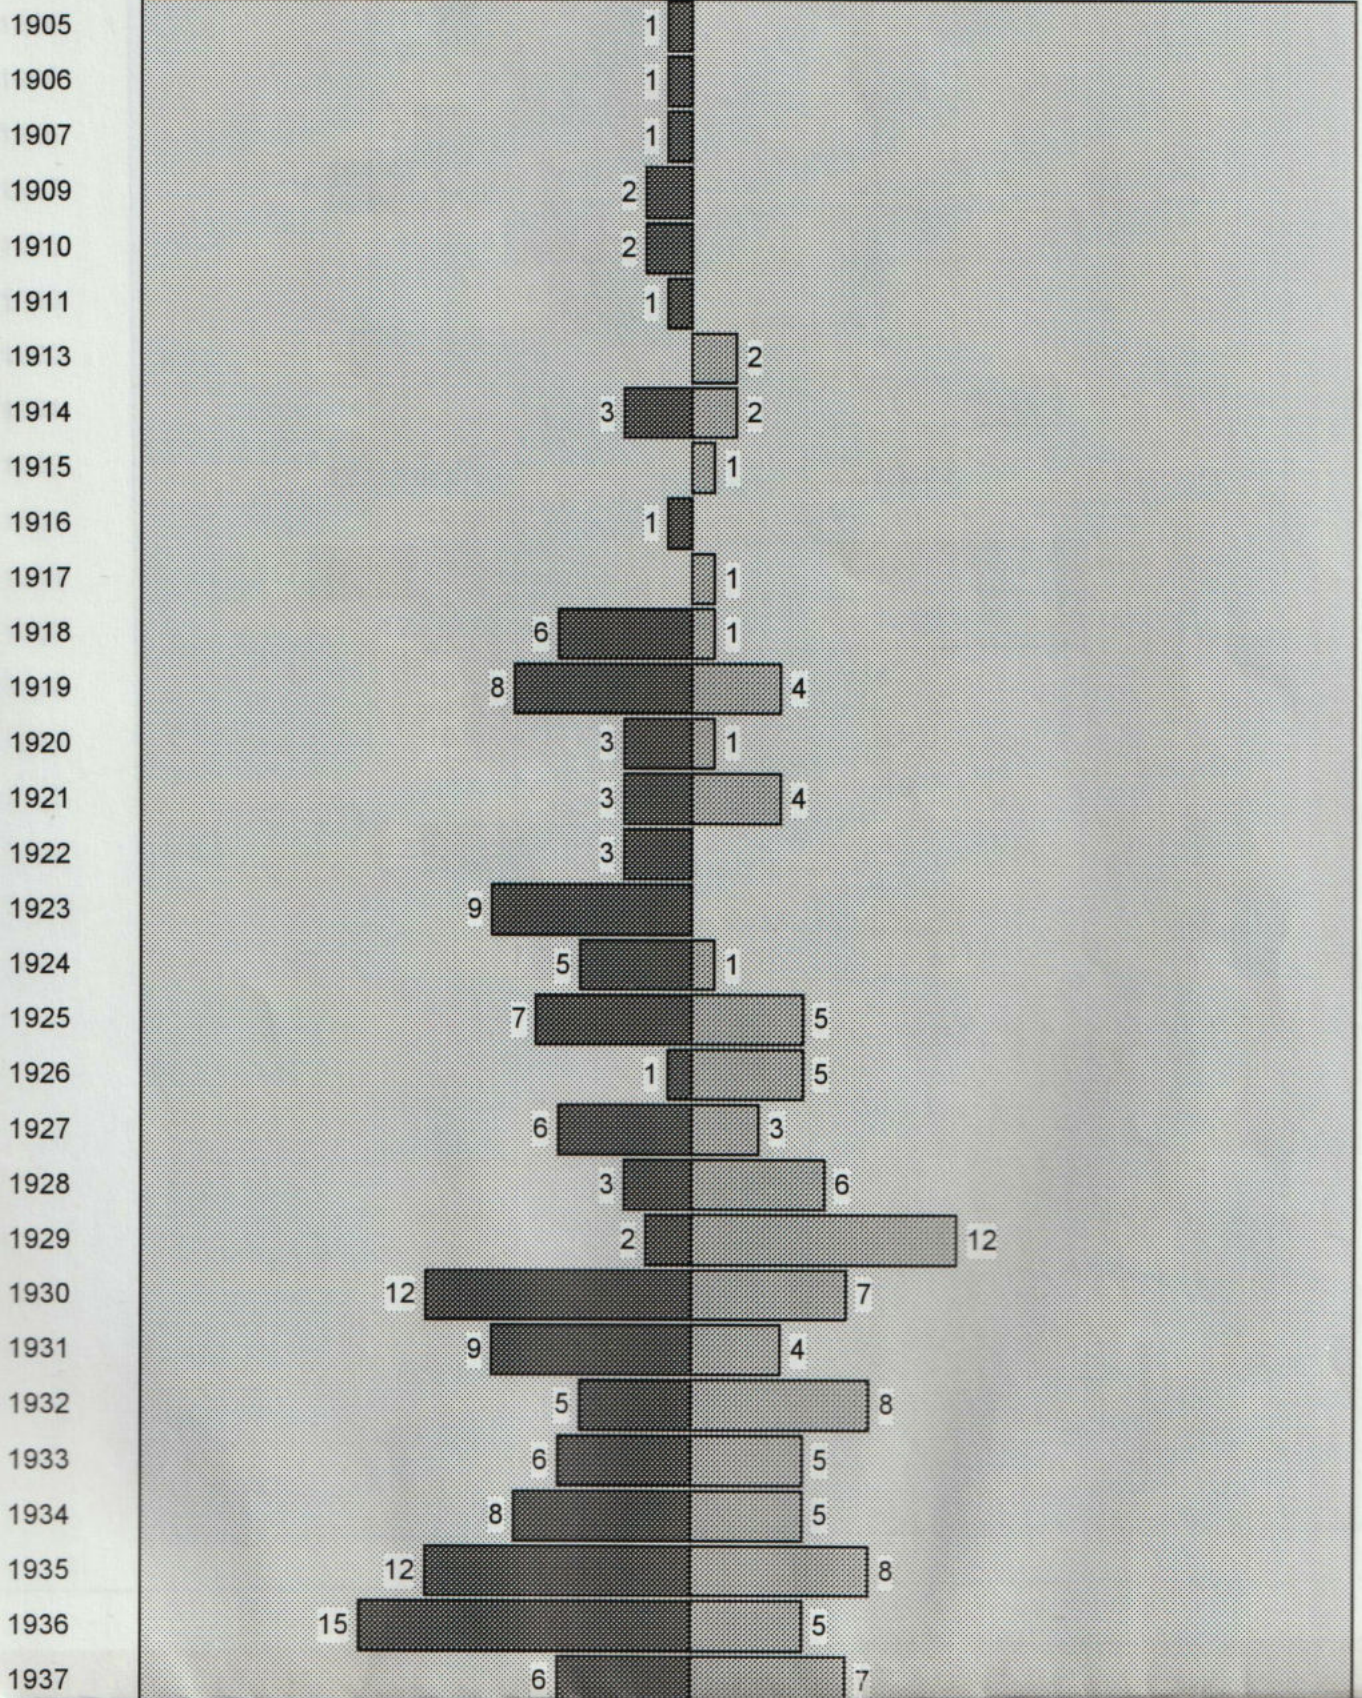

Lebensbaum vom 02.01.2002 der Gemeinde Roppen

■ weiblich Gesamt:833

□ männlich Gesamt:905

1977
1978
1979
1980
1981
1982
1983
1984
1985
1986
1987
1988
1989
1990
1991
1992
1993
1994
1995
1996
1997
1998
1999
2000
2001