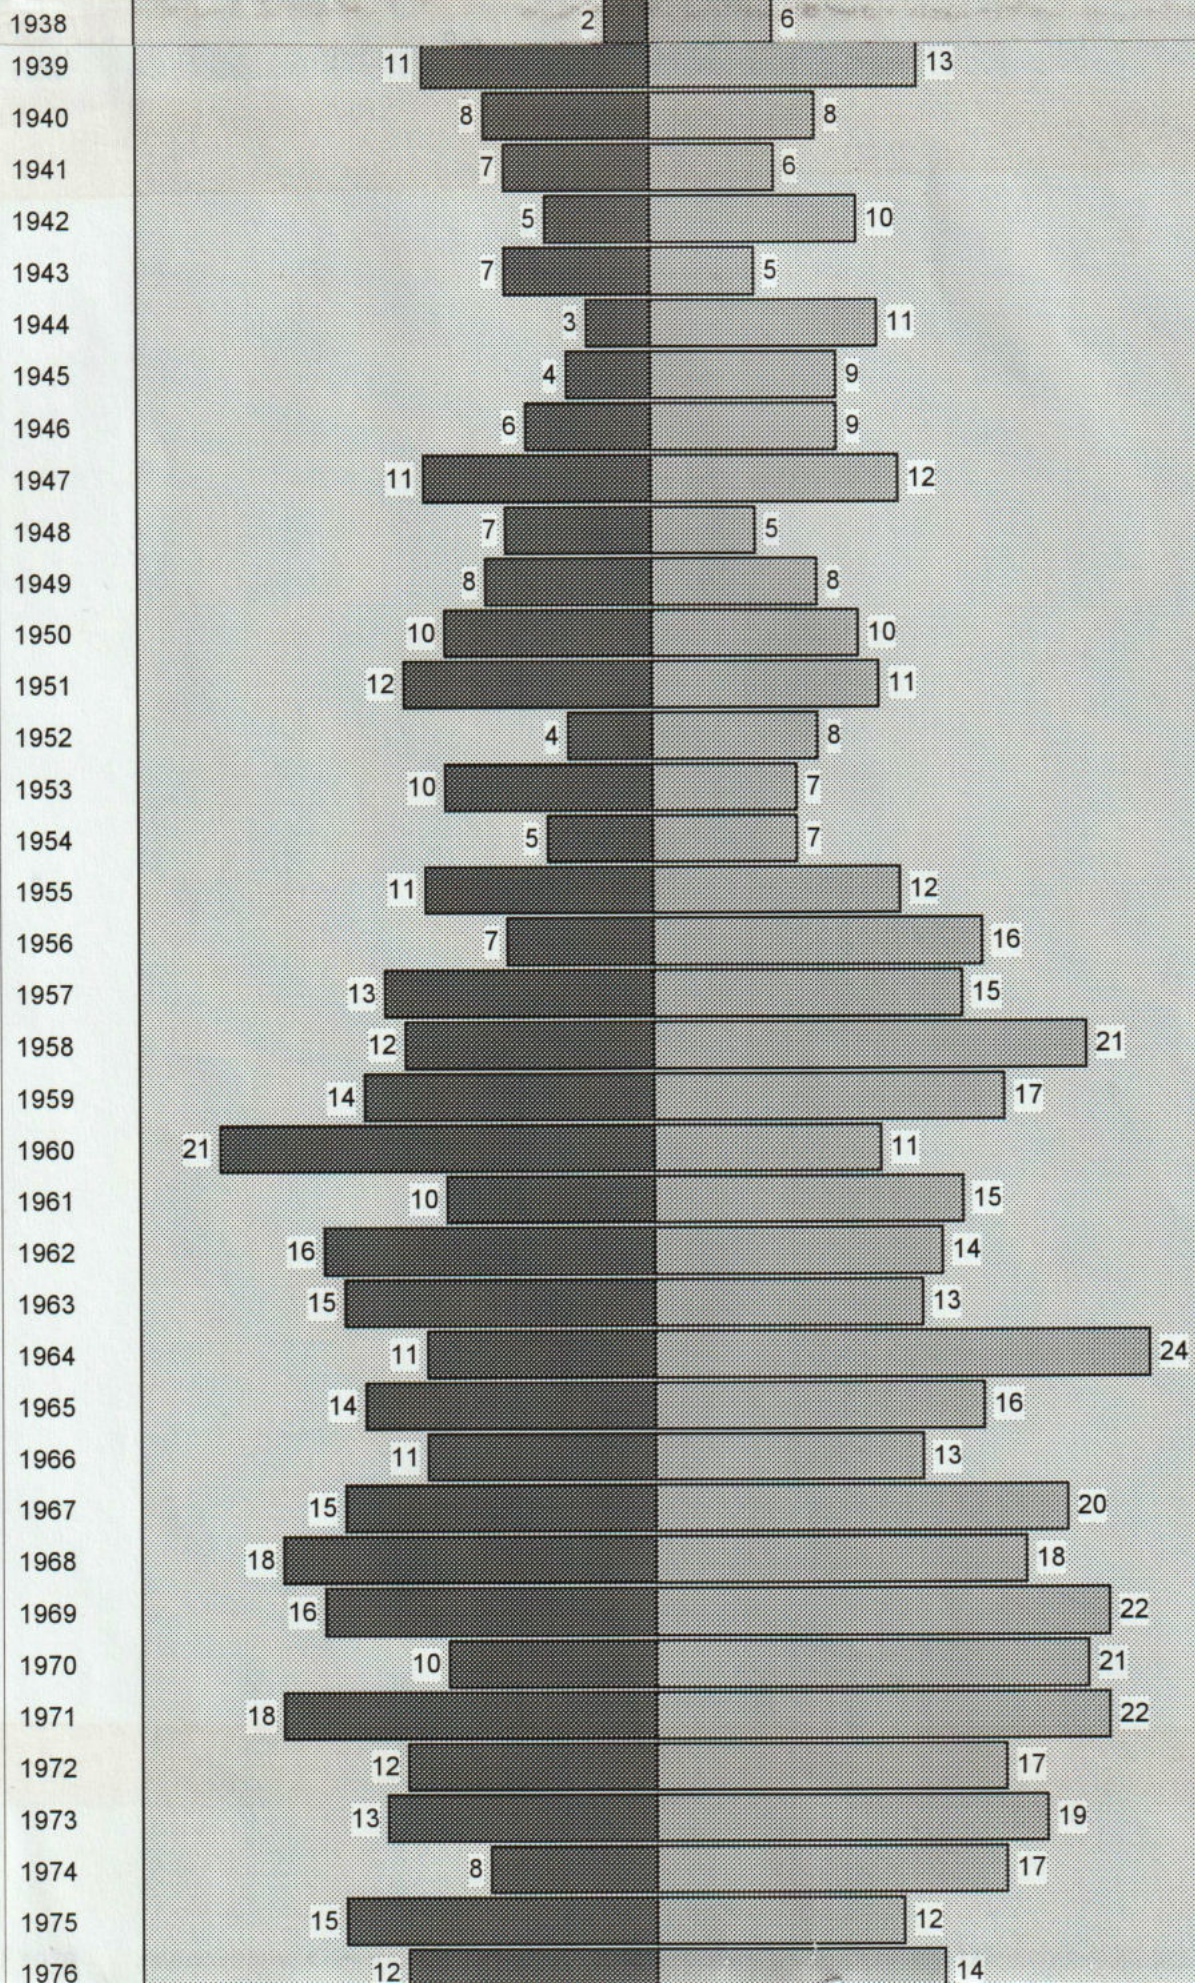

Lebensbaum vom 02.01.2002 der Gemeinde Roppen

■ weiblich Gesamt:833

□ männlich Gesamt:905

1977
1978
1979
1980
1981
1982
1983
1984
1985
1986
1987
1988
1989
1990
1991
1992
1993
1994
1995
1996
1997
1998
1999
2000
2001