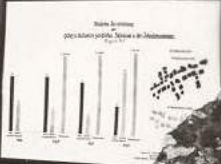

Arbeitsgemeinschaft
Hochdruck